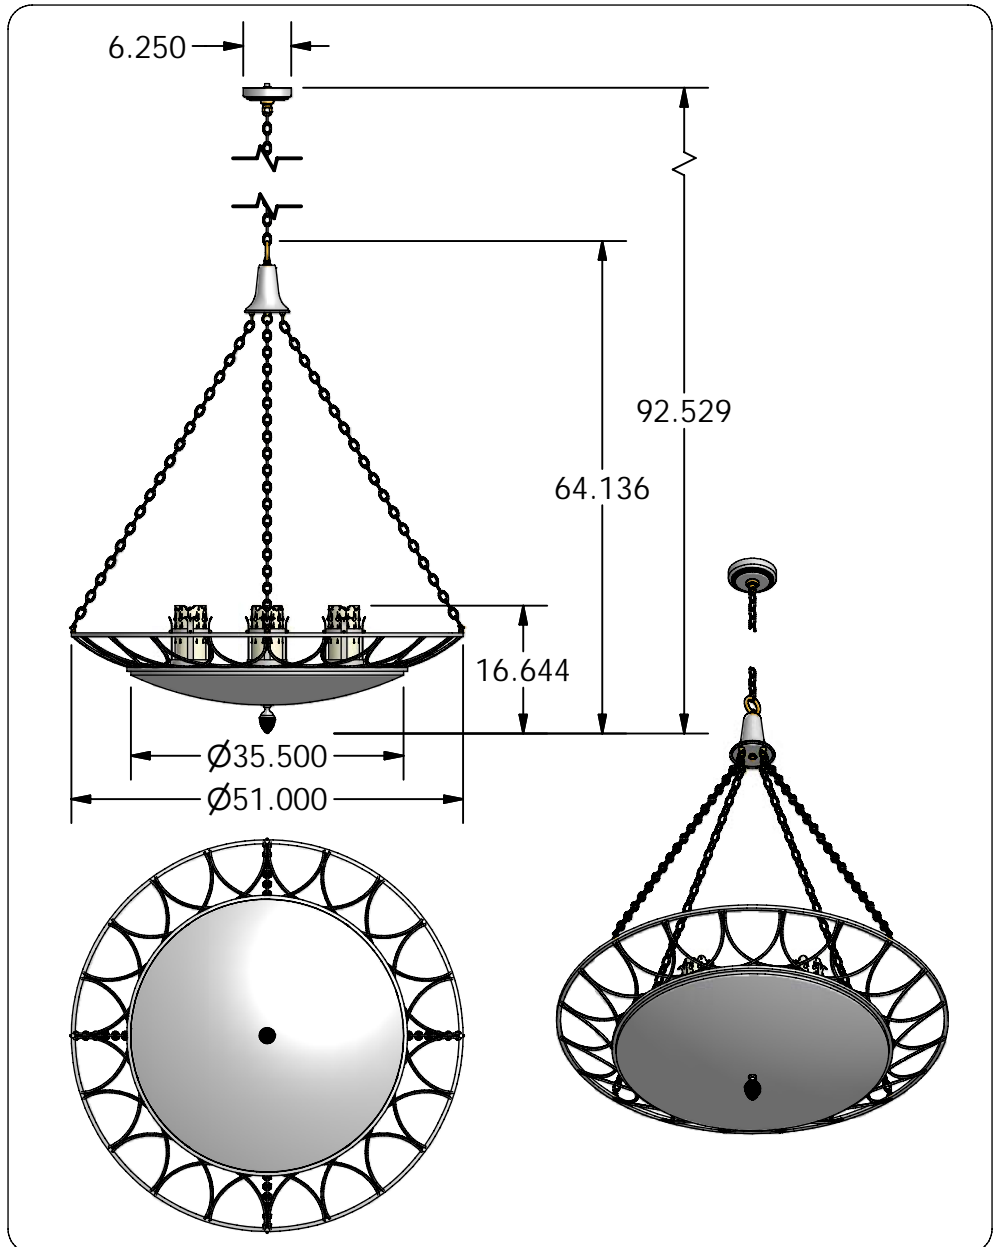

QUOTE #:
Q1320

FIXTURE:
MP0907-02-5117-INC-0001 Q1320

LAMPING:
(4) 15W B10 CAND. BASE 120V

DIFFUSER:
FAUX BEESWAX CANDEL

DIAMETER:
51"

O.A. HT:
T.B.D.

BODY HT:
16 5/8"

EXTENSION:

FINISH:
PAINTED STANDARD COLOR

MATERIAL:
ALUMINUM

DESIGNED BY: R.V.SHTEYN

DRAWN BY:
R.V.SHTEYN

OPTIONS:

QUESTIONS?
sales@mcfaddenlighting.com

NOTES: ALTERNATIVE LIGHT SOURCES ARE AVAILABLE PER CUSTOMER REQUEST